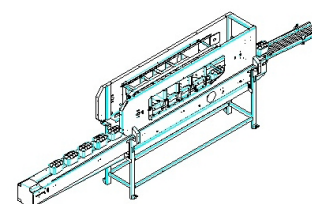

Remplisseur automatique de barquettes mod. AC4-115

Caractéristiques :

- A adapter en sortie d'une peseuse électronique mod. W12-126A ou W14-126A.
- Remplissage de 4 barquettes en simultanée.
- Pour barquettes plastique ou carton.
- Possibilité d'adapter une rallonge pour mettre deux dépileurs.
- Production : 80 à 90 barq/min
- Puissance électrique : 1.5kw (400V/50Hz)
- Consommation air comprimé : 9.63m³ (à 6 bar)