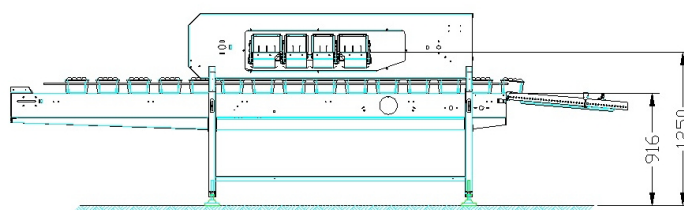

Remplisseur automatique de barquettes mod. AC4-115

Caractéristiques :

- A adapter en sortie d'une peseuse électronique mod. W12-126A ou W14-126A.
- Remplissage de 4 barquettes en simultanée.
- Pour barquettes plastique ou carton.
- Possibilité d'adapter une rallonge pour mettre deux dépileurs.
- Production : 80 à 90 barq/min
- Puissance électrique : 1.5kw (400V/50Hz)
- Consommation air comprimé : 9.63m³ (à 6 bar)