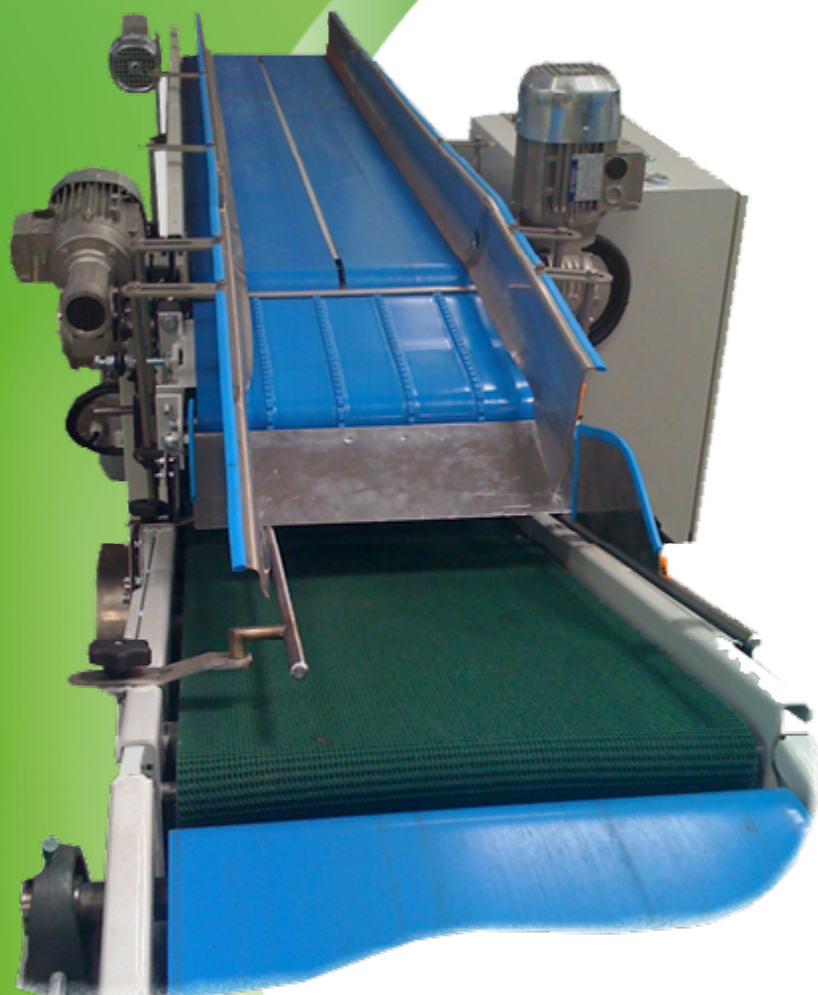

Remplisseur de plateaux Mod. Easypack

Changement rapide de format !

**Pour colis
600x400, 500x300,
400x300 et baby !**

Caractéristiques :

- Système de remplissage semi-automatique de plateaux un rang, avec l'alvéole à l'intérieur.
- Pour des produits tels que la pêche, la pomme, la poire, le kiwi etc.
- Matière des plateaux : plastique, carton, bois (y compris plateaux avec des trottoirs).
- Pas de perte de temps dans les changements de calibres.
- Production : de 10 à 18 colis/min en fonction des colis.