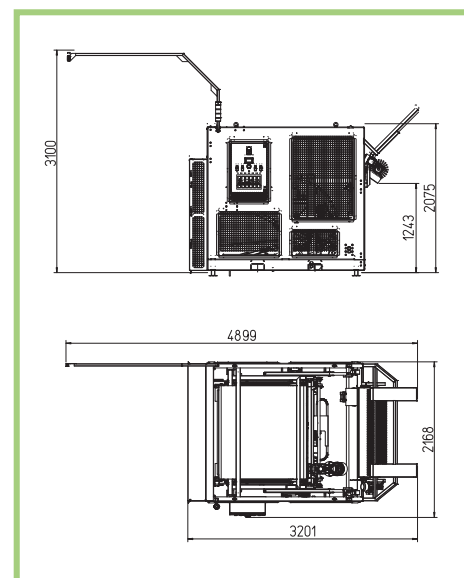

ROVESCIAITORE RC1-111

DATI TECNICI/TECHNICAL DATA

PRODUZIONE - OUTPUT - PRODUCTION - LEISTUNG - PRODUCCIÓN - Производство

up to 35 bins/hour

POTENZA ELETTRICA INSTALLATA - INSTALLED POWER
PUISSANCE ELECTRIQUE INSTALLÉE - ANSCHLUSSWERT ELEKTR
POTENCIA ELÉCTRICA INSTALADA - Установленная мощность

3,5 kW · 50 Hz · 400V

ROVESCIAITORE DI CASSONE SINGOLO AUTOREGOLANTE mod. RC1-111

Rovesciatore automatico a catena per cassoni singoli, autoregolante per vari tipi di cassoni adatto a rovesciare frutta delicata come mele, pesche, kiwi, agrumi, verdura, etc. Può lavorare tutti i tipi di cassoni in plastica o legno di dimensioni: larghezza: 80÷122 cm, lunghezza 110÷122 cm, altezza 54÷85 cm.

SELF-ADJUSTABLE SINGLE BINS TIPPER mod. RC1-111

Automatic chain operated tipper for single bins, self-adjustable, for different kinds of bins to dump delicate fruits such as: apples, peaches, kiwis, oranges, etc. Suitable to handle bins in plastic or wood of the dimensions: width 80÷122 cm, length 110÷122 cm, height 54÷85 cm.

VIDE-PALOX A SEC SIMPLE AUTOREGLABLE mod. RC1-111

Vide-palox automatique à chaîne pour les palox à l'unité. Autoréglable pour différents types de palox. Adapté au vidage des fruits délicats comme les pommes, les pêches, les kiwis, les agrumes, les légumes, etc. Il est possible de travailler tous types de palox bois et plastique, ayant des dimensions comprises entre: largeur 80÷122 cm, longueur 110÷122 cm, hauteur 54÷85 cm.